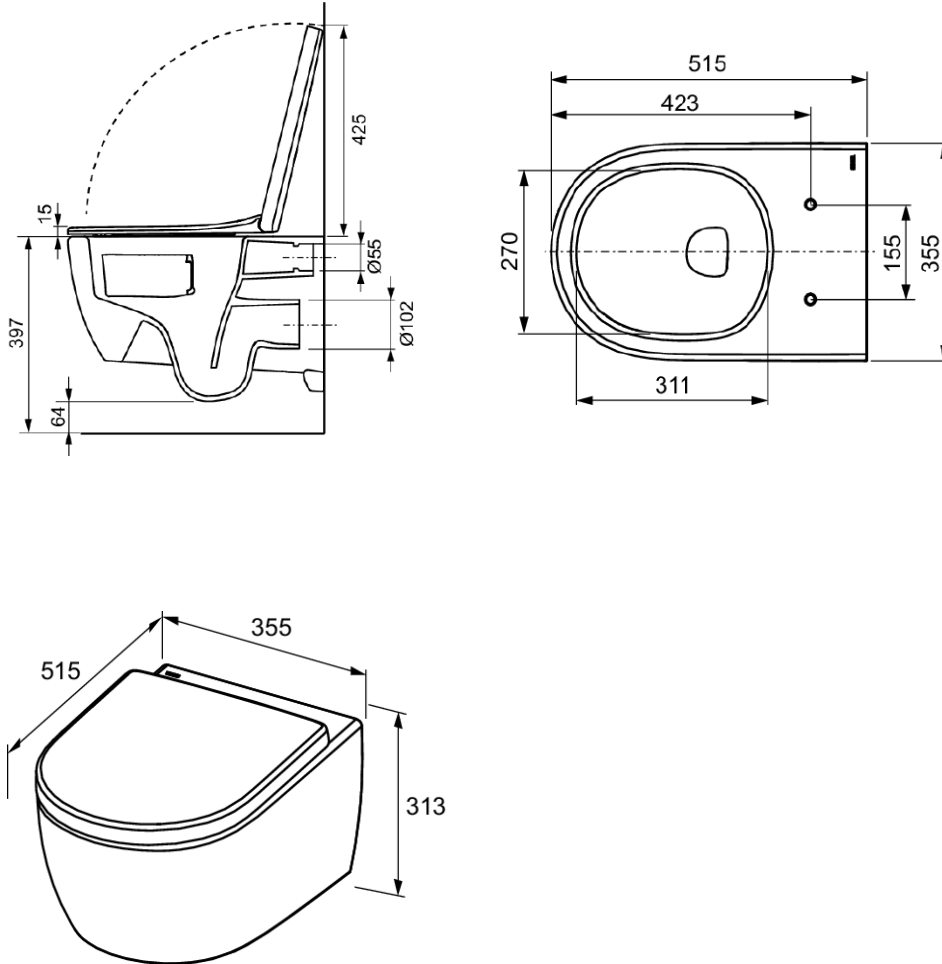

### TECEloft toalett med Cyclon-spyling, inkludert sete/lokk

#### Produktbeskrivelse

Toalett keramikk egenskaper  
Vegghengt washdown toalett  
Egnet for spylevolum 4 og 2 liter  
Uten skyllekant rimless for enkel rengjøring  
Cyclon spyleteknologi med ringformet vannstrom for grundig og stillegende spyling  
Kompakt design utstikk 515 mm  
Skjult veggfeste og skjult vanninntak  
Materiale sanitarkeramikk farge hvit  
Godkjent etter EN 997 type 1 undertype 6 5 og 4  
Maal B x H x D 355 x 313 x 515 mm

#### Toalettsete egenskaper

Lokk omslutter setet  
Rask montering med enkel klikk på design  
Enkel rengjøring komplett sete og lokk kan tas av  
Hengsler i rustfritt stal med soft close funksjon  
Laget av torsjonsbestandig herdeplast farge hvit  
Godkjent etter DIN 19516

### Mål (mm)